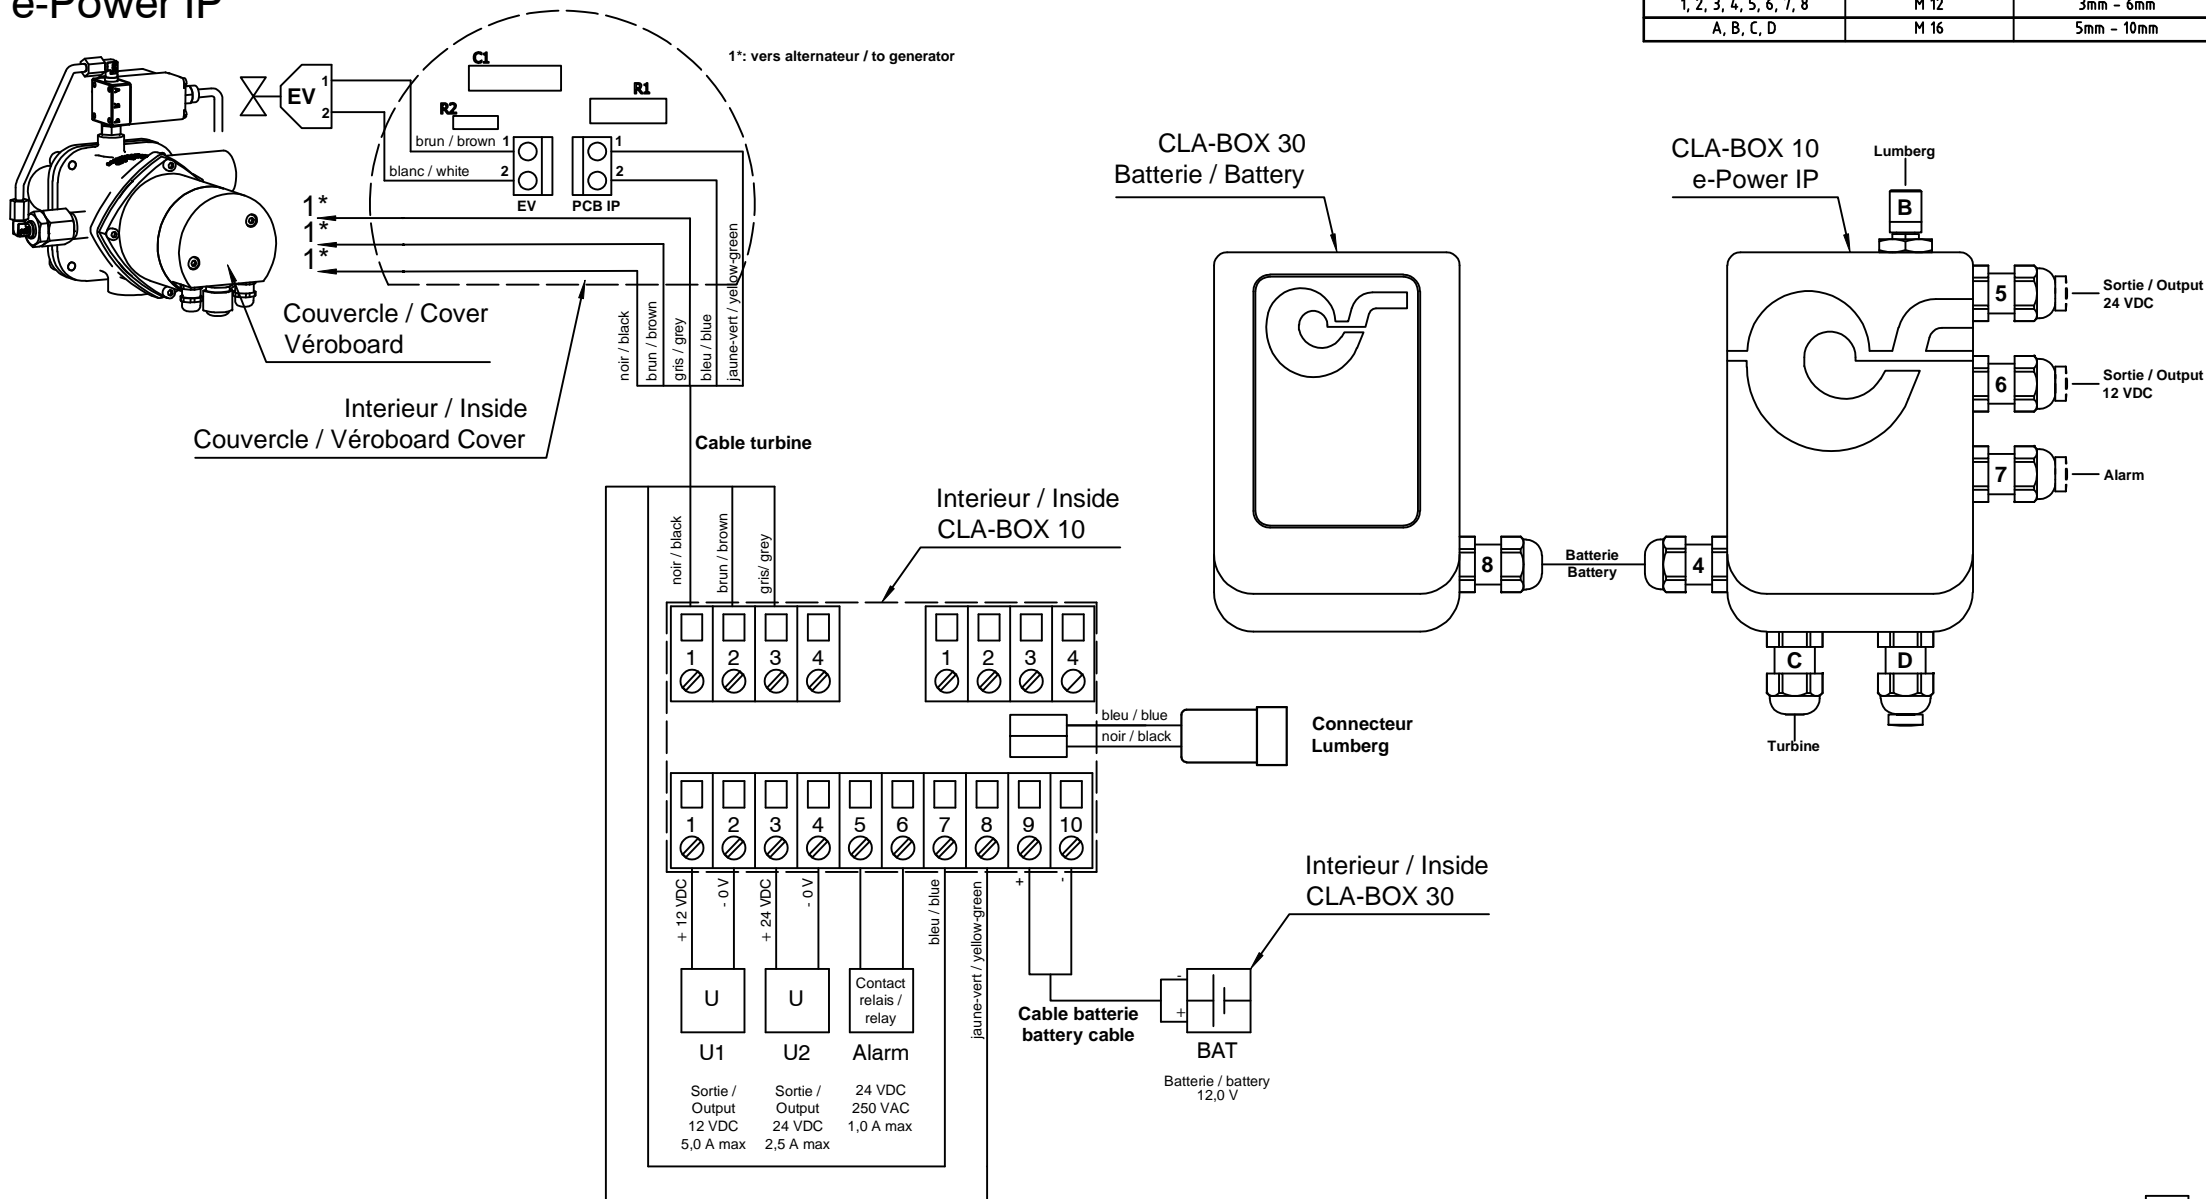

ATTENTION / WARNING

Presses-étoupes / Glands	Taille / Size	Echelle de taille de câble / cable size range
1, 2, 3, 4, 5, 6, 7, 8	M 12	3mm - 6mm
A, B, C, D	M 16	5mm - 10mm

e-Power IP

Le montage et le raccordement électrique doivent être exécutés conformément à la réglementation locale et par du personnel spécialisé !

Installation and electrical connection should be carried out in accordance with local regulations and only by qualified technicians !

ATTENTION / WARNING

Presses-étoupes / Glands	Taille / Size	Echelle de taille de câble / cable size range
1, 2, 3, 4, 5, 6, 7, 8	M 12	3mm - 6mm
A, B, C, D	M 16	5mm - 10mm

e-Power IP

Le montage et le raccordement électrique doivent être exécutés conformément à la réglementation locale et par du personnel spécialisé !

Installation and electrical connection should be carried out in accordance with local regulations and only by qualified technicians !