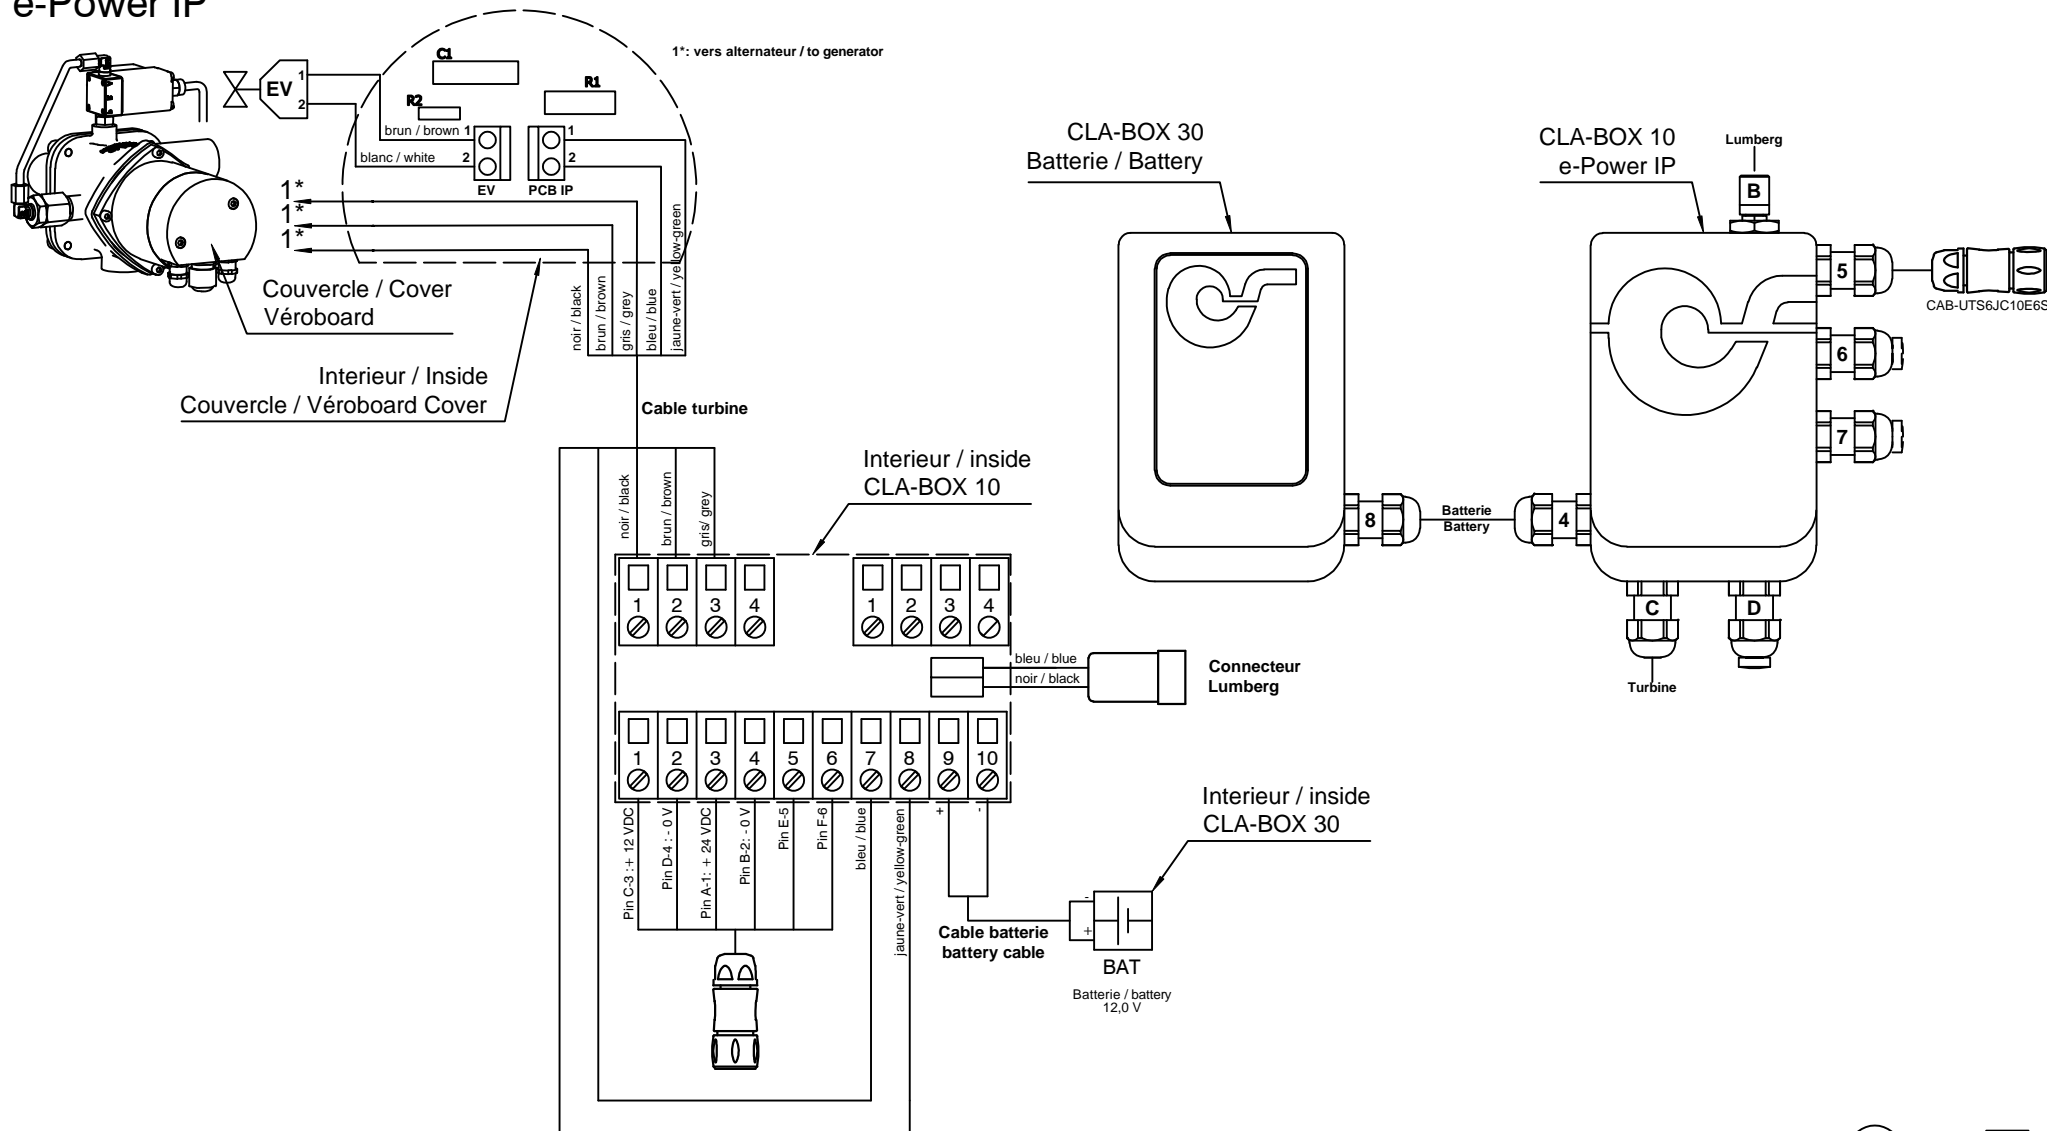

ATTENTION / WARNING

Presses-étoupes / Glands	Taille / Size	Echelle de taille de câble / cable size range
1, 2, 3, 4, 5, 6, 7, 8	M 12	3mm - 6mm
A, B, C, D	M 16	5mm - 10mm

e-Power IP

Le montage et le raccordement électrique doivent être exécutés conformément à la réglementation locale et par du personnel spécialisé !

Installation and electrical connection should be carried out in accordance with local regulations and only by qualified technicians !

ATTENTION / WARNING

Presses-étoupes / Glands	Taille / Size	Echelle de taille de câble / cable size range
1, 2, 3, 4, 5, 6, 7, 8	M 12	3mm - 6mm
A, B, C, D	M 16	5mm - 10mm

e-Power IP

Le montage et le raccordement électrique doivent être exécutés conformément à la réglementation locale et par du personnel spécialisé !

Installation and electrical connection should be carried out in accordance with local regulations and only by qualified technicians !